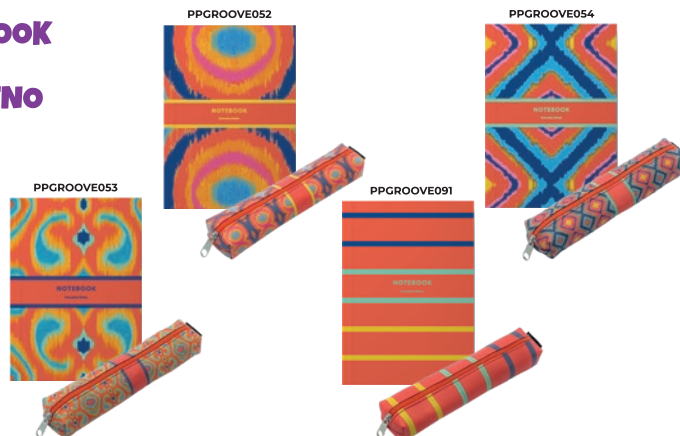

KIT COM NOTEBOOK A5 GROOVE + ESTOJO PEQUENO 80G - 150FLS.

CÓDIGO	PREÇO
PPGROOVE052	6,72€
PPGROOVE053	6,72€
PPGROOVE054	6,72€
PPGROOVE091	6,72€

ESTOJOS

COMPRE 3 OFERTA +1

ESTOJO LÁPIS GRANDE CRYSTALS

CÓDIGO	PREÇO
PPCRYSTAL053	5,46€