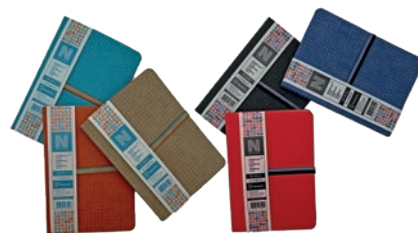

NOTEBOOK A5 ENGRAVED - PAUTADO 80G - 80FLS.

CÓDIGO	PREÇO
PPNBEG0010	6,30€
PPNBEG0011	6,30€

PPNBEG0010

PPNBEG0011

KITS NOTEBOOKS

COMPRE 3 OFERTA +1

KIT COM NOTEBOOK A5 DOG LOVERS + ESTOJO PEQUENO 80G - 150FLS.

CÓDIGO	PREÇO
PPDOG096	6,72€