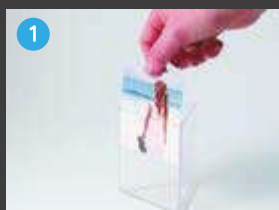

REF. PRODUTO

TP03-CR | 91 x 84mm

POR CAIXA

TEMPO SEGUNDOS

1

30 segundos

Como fazer...

VEJA O VÍDEO

www.youtube.com/adventa